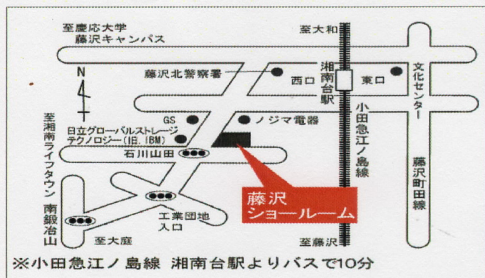

「クリンコーナー」をプレゼント!

三角コーナーユーザーに
お勧めのオプションです♪

上記対象期間にショールームへ事前予約を頂きエンドユーザー様の来場 かつ 納品が対象となります

工事業様名 様	ご担当者様名(様) ご連絡先(- -)
お施主様名 様	お問い合わせ番号
ご来場日 月 日 (曜日)	ご希望時間 時

上記をご記入いただき、FAXにてご連絡お願い致します

クリナップ 藤沢ショールーム

TEL: 0466-86-2066

FAX: 0466-86-2088

営業時間 10:00~17:00
定休日 水曜日

ぜひショールームまで
ご連絡下さい
お待ちしております