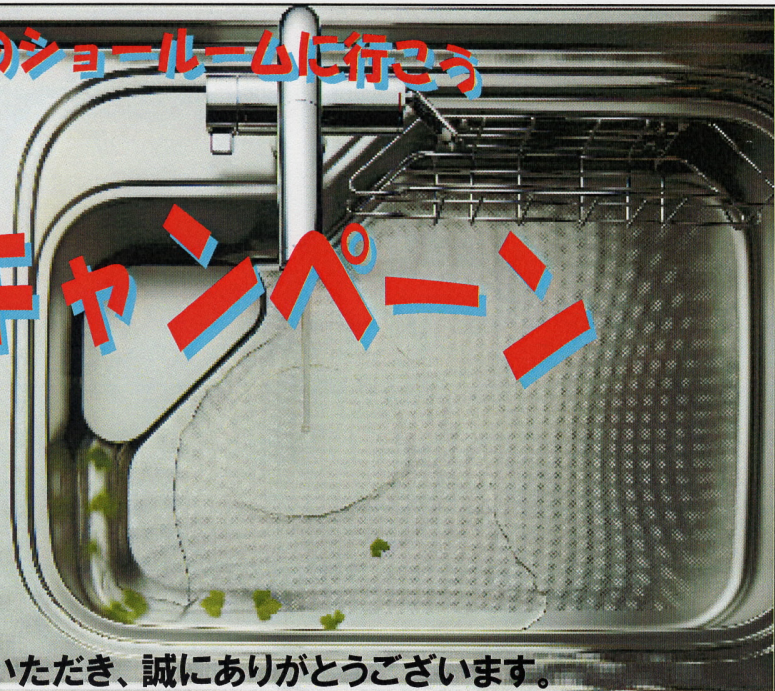

クリナップのショールームに行こう

# 新クリンレディ 発売記念キャンペーン

平素はクリナップ製品をご愛顧いただき、誠にありがとうございます。

- = 予約対象期間 = 2015年 6月30日(火) ご来場分まで
- = 納品対象期間 = 2015年 5月22日(金) ~ 9月30日(水)
- = 対象商品 = クリンレディ「流レールシンク」

「クリンコーナー」をプレゼント!

三角コーナーユーザーに  
お勧めのオプションです♪

上記対象期間にショールームへ事前予約を頂きエンドユーザー様の来場 かつ 納品が対象となります